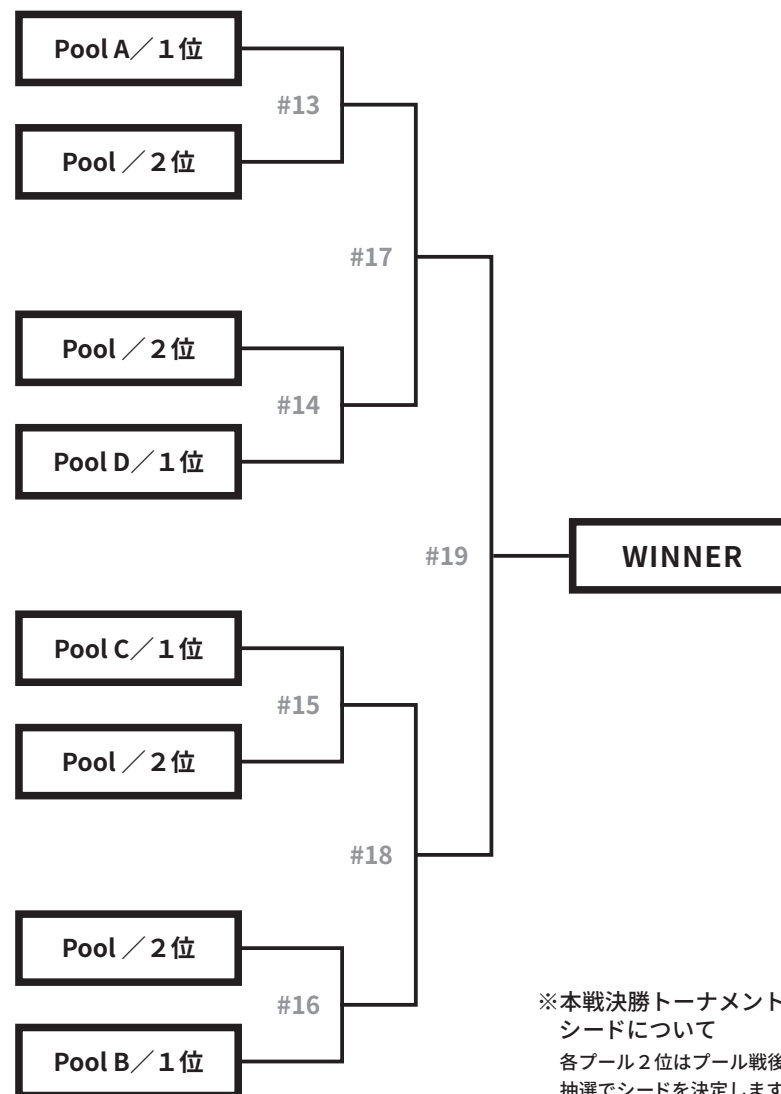

## MAIN DRAW POOL

本戦／プール戦

Pool A	Seed 1	Seed 8	Seed 9
Seed 1		# 9	# 1
Seed 8	# 9		# 5
Seed 9	# 1	# 5	

Pool B	Seed 2	Seed 7	Seed 10
Seed 2		#10	# 2
Seed 7	#10		# 6
Seed 10	# 2	# 6	

Pool C	Seed 3	Seed 6	Seed 11
Seed 3		#11	# 3
Seed 6	#11		# 7
Seed 11	# 3	# 7	

Pool D	Seed 4	Seed 5	Seed 12
Seed 4		#12	# 4
Seed 5	#12		# 8
Seed 12	# 4	# 8	

## MAIN DRAW TOURNAMENT

本戦／決勝トーナメント

※本戦決勝トーナメントのシードについて  
各プール2位はプール戦後に抽選でシードを決定します